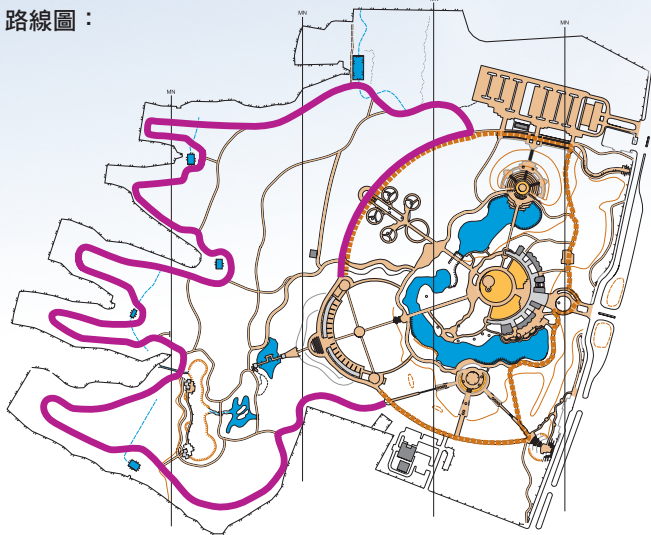

樂在山林·挑戰自我

全國登山日

系列活動

108年10月6日

(星期日) 上午 08:00 ~ 中午 12:00

臺中都會公園 步道親子健行

活動地點：臺中都會公園（臺中市西屯區都會園路）

活動時間：108年10月6日（星期日）上午 08:00- 中午 12:00

報到地點：臺中都會公園遊客中心前日晷雕塑廣場

活動主場：臺中都會公園賞月廊道草坪

活動路線：**健腳組**

（西側自然景觀步道 約 5.5 公里 報到時間：7:30/ 起登時間：8:30）

親子組

（都會公園內環道 約 4.5 公里 報到時間：7:30/ 起登時間：8:45）

路線圖：

交通資訊